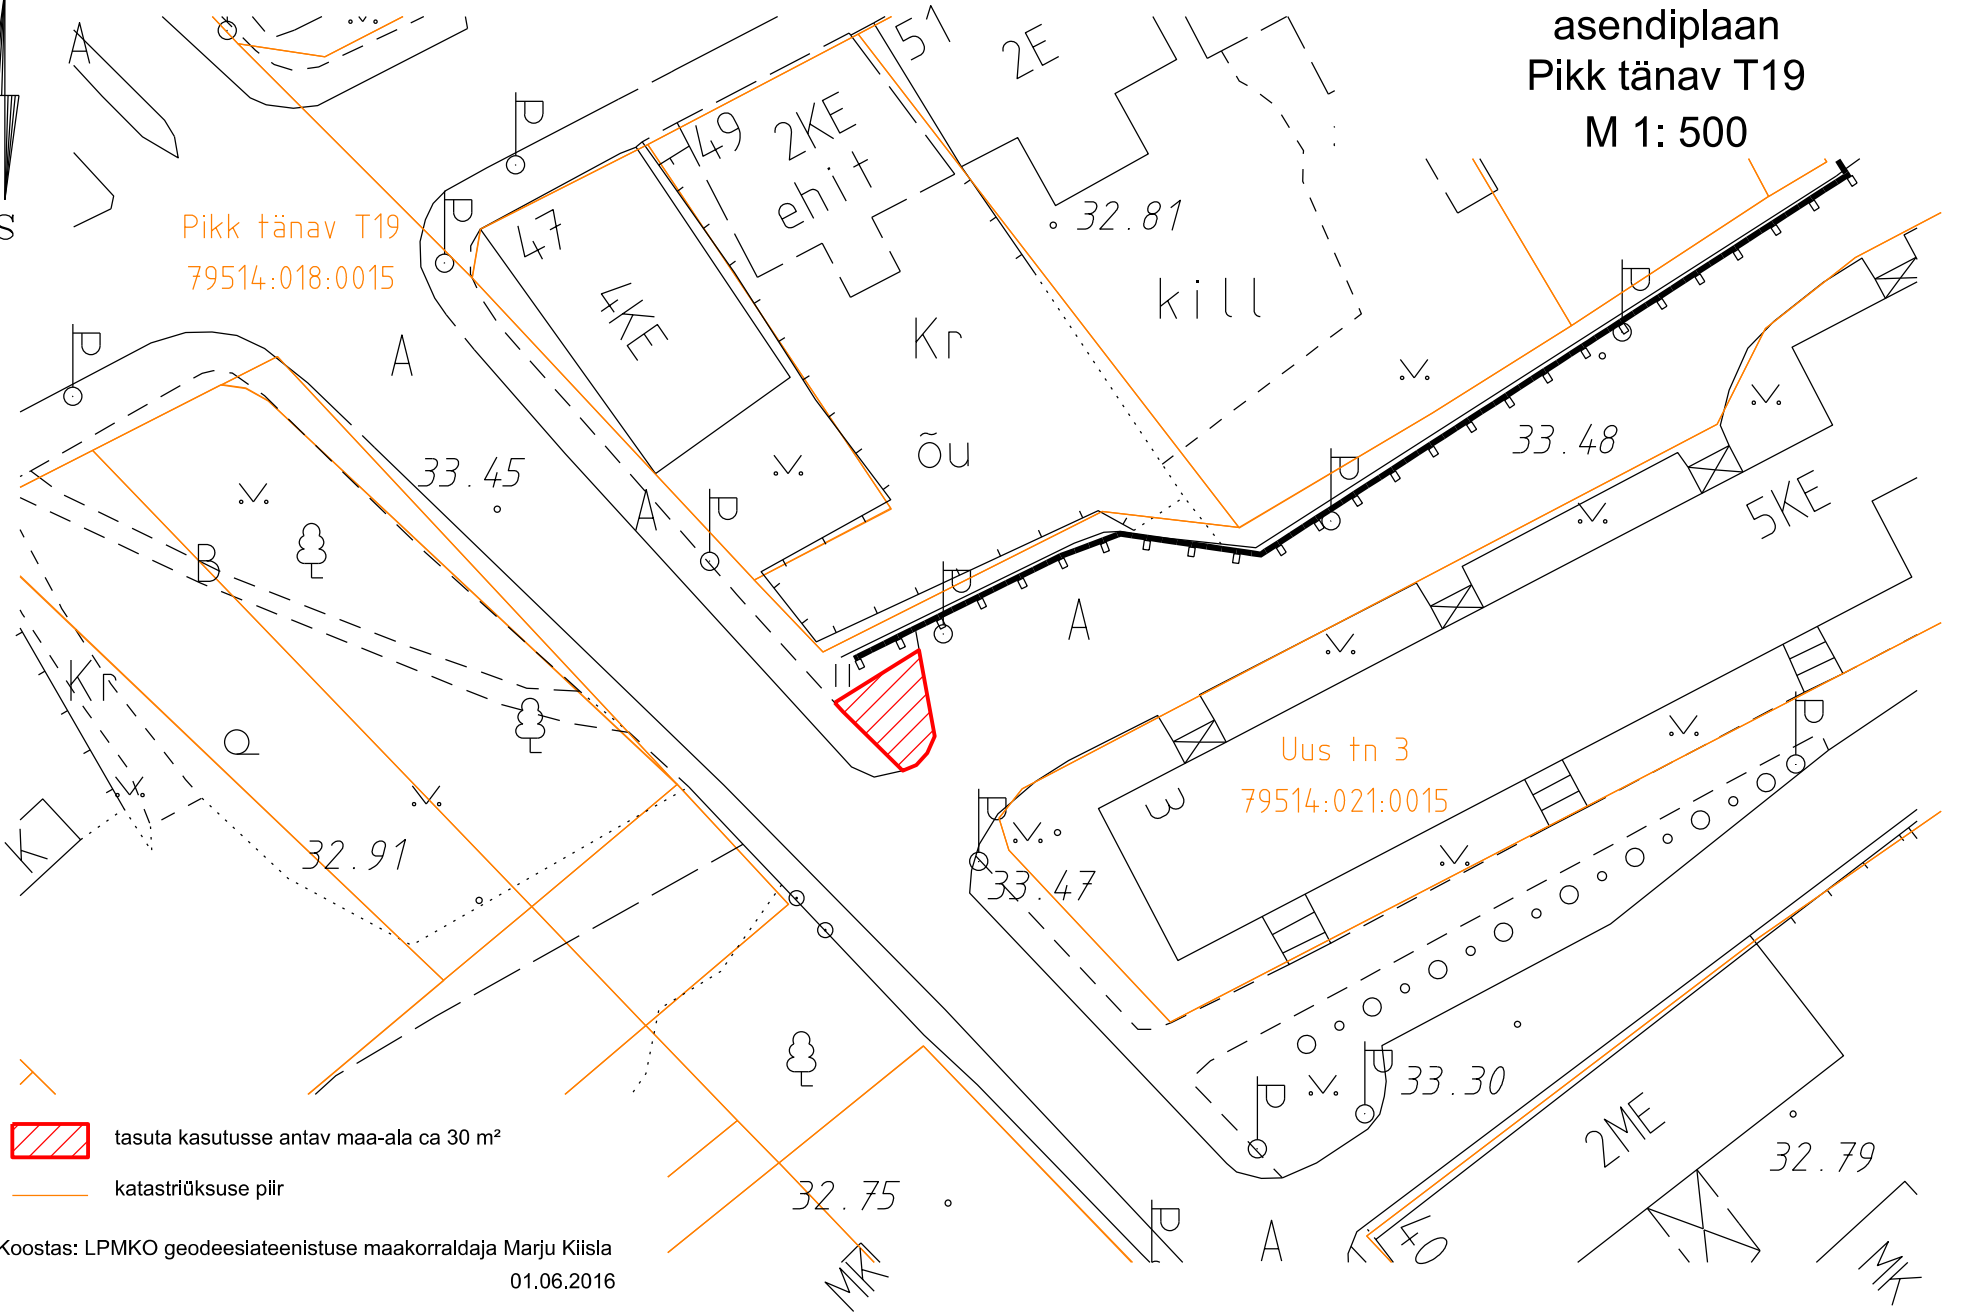

Tasuta kasutusse antava maa-ala
asendiplaan
Pikk tänav T19
M 1: 500

Pikk tänav T19
79514:018:0015

Uus tn 3
79514:021:0015

-  tasuta kasutusse antav maa-ala ca 30 m²
-  katastrirüksuse piir

Koostas: LPMKO geodeesia teenistuse maakorraldaja Marju Kiisla
01.06.2016